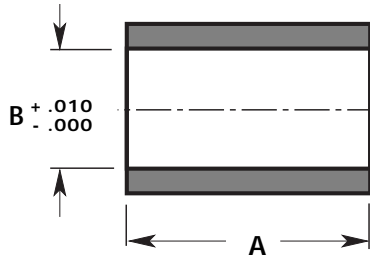

ROUND SPACERS

107 5/8

108 3/4

No. 107 — 5/8"

No. 108 — 3/4"

MATERIAL	CODE	B (I.D.)	
		Aluminum	AL
Brass	BR	.091	.219
Stainless Steel	SS	.140	.252
Steel	ST	.166	.315
Nylon	NY	.171	.380
Phenolic	PHP		

MATERIAL	CODE	B (I.D.)	
		Aluminum	AL
Brass	BR	.091	.252
Stainless Steel	SS	.140	.315
Steel	ST	.166	.380
Nylon	NY	.171	.440
Phenolic	PHP	.194	.505

BASIC NO.	PART NO.	A LENGTH
107	01	1/8
107	02	3/16
107	03	1/4
107	04	5/16
107	05	3/8
107	06	7/16
107	07	1/2
107	08	9/16
107	09	5/8
107	10	11/16
107	11	3/4
107	12	13/16
107	13	7/8
107	14	15/16
107	15	1"
107	16	1-1/16
107	17	1-1/8
107	18	1-3/16
107	19	1-1/4
107	20	1-5/16
107	21	1-3/8
107	22	1-7/16
107	23	1-1/2
107	24	1-9/16
107	25	1-5/8
107	26	1-11/16
107	27	1-3/4
107	28	1-13/16
107	29	1-7/8
107	30	1-15/16
107	31	2"

BASIC NO.	PART NO.	A LENGTH
108	01	1/8
108	02	3/16
108	03	1/4
108	04	5/16
108	05	3/8
108	06	7/16
108	07	1/2
108	08	9/16
108	09	5/8
108	10	11/16
108	11	3/4
108	12	13/16
108	13	7/8
108	14	15/16
108	15	1"
108	16	1-1/16
108	17	1-1/8
108	18	1-3/16
108	19	1-1/4
108	20	1-5/16
108	21	1-3/8
108	22	1-7/16
108	23	1-1/2
108	24	1-9/16
108	25	1-5/8
108	26	1-11/16
108	27	1-3/4
108	28	1-13/16
108	29	1-7/8
108	30	1-15/16
108	31	2"